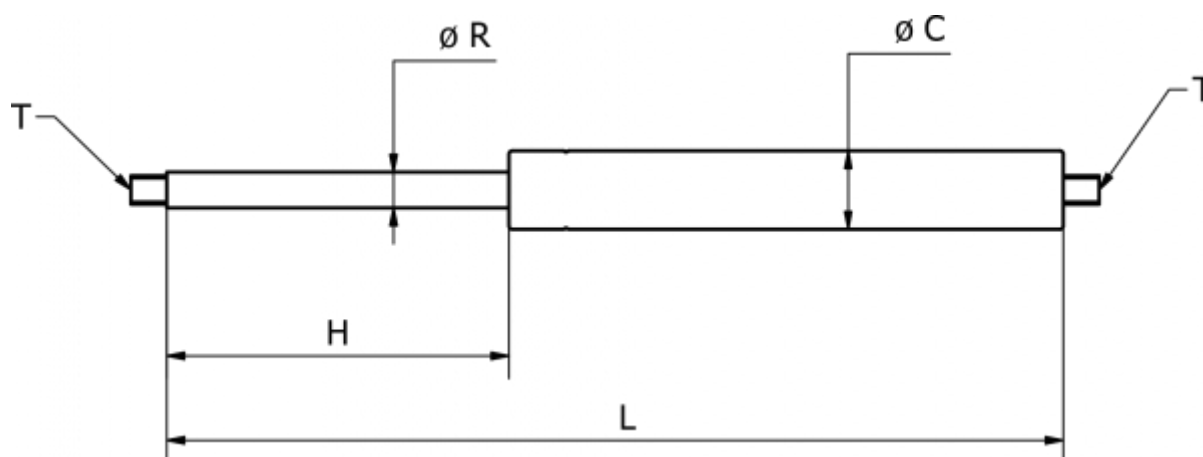

Varenummer: 04H142805002100

Beskrivelse: Stabilus IndustryLine gasfjeder str. 14/28

2100N længde 1048mm, udtræk 500mm Type 04H14282100

Mål

C = 28

H = 500

L = 1048

R = 14

T = M10 x 12